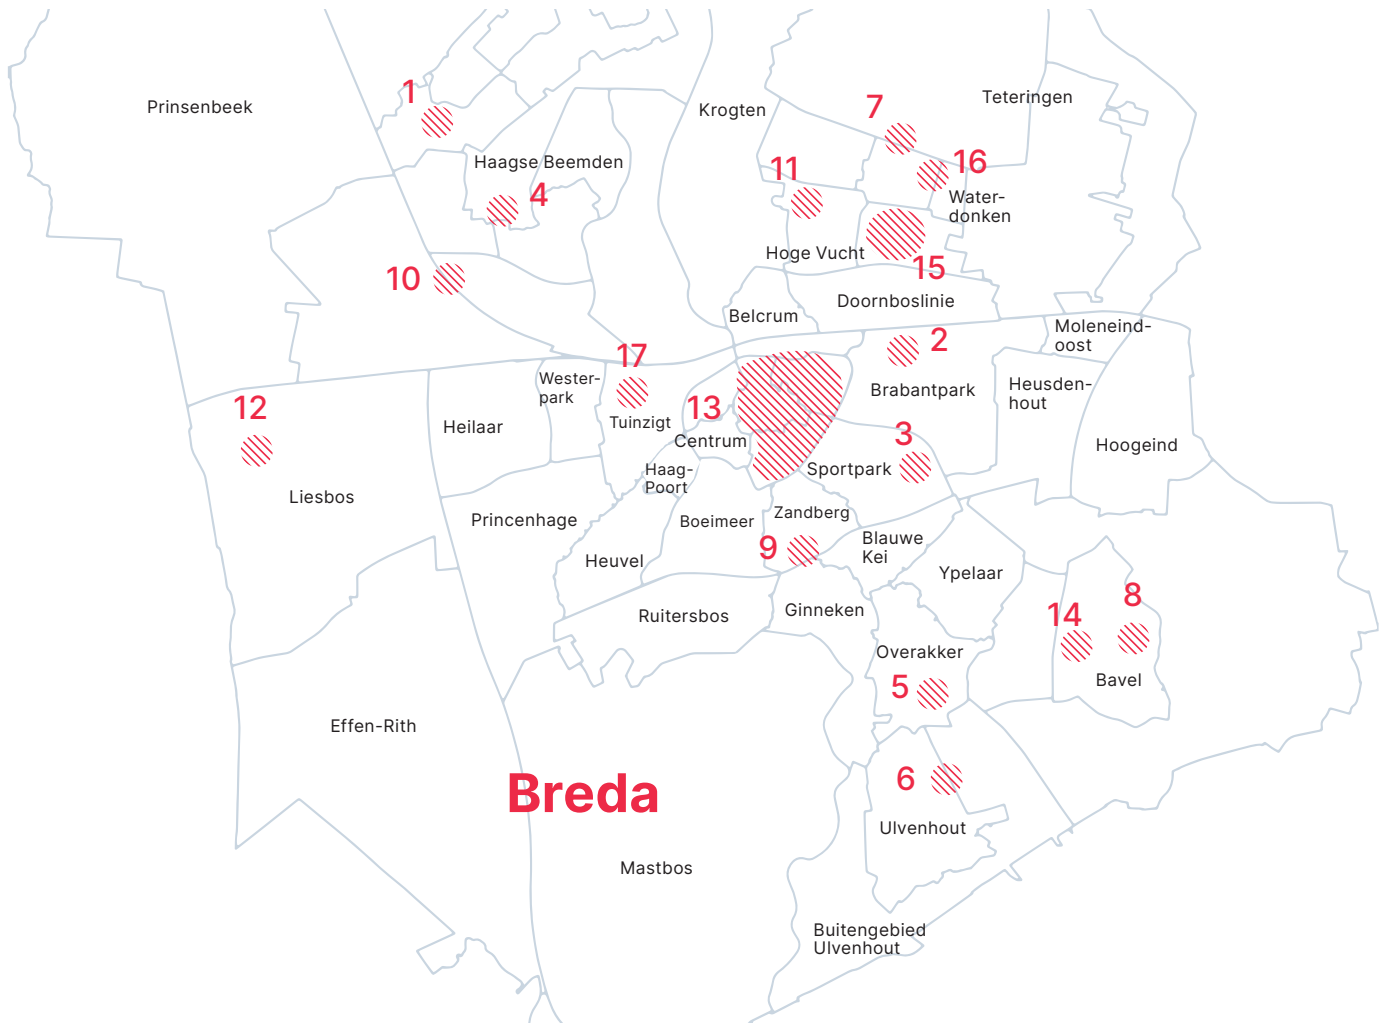

Woonzorgcentrum / ziekenhuis

1. 1 Woonvoorziening Het Beemdhuis
2. 2 Woonvoorziening Brabantpark
3. 3 Amphia Ziekenhuis Molengracht

Dierenverblijven

1. 4 Kinderboerderij De Sik
2. 5 Kinderboerderij Wolfslaar
3. 6 Kinderboerderij 't Waaijke
4. 7 Kinderboerderij De Parkhoeve
5. 8 Dierenweide Bunderij Bavel
6. 9 Kinderboerderij De Zandberg
7. 10 Park Over-Bos Prinsenbeek
8. 11 Dierenopvang Breda-Noord
9. 12 Dierenhotel Liesbosch

Historisch stadshart en erfgoed

1. 13 Gebied binnen Haven, Nieuweweg, Karnemelkstraat, Houtmarkt, Oude Vest, Vlaszak, deel van de John F. Kennedylaan, Capucijnenhof/Catharinastraat, Kasteel plein, Cingelstraat, Kraanstraat, Vismarkt
2. 14 Molen De Hoop Bavel

Overige locaties

1. 15 Groenedijkplein en de Doornboslaan inclusief aangrenzende groenzones tussen de rotondes / kruising met het Groenedijkplein en de Molstraat
2. 16 Basisschool Het Noorderlicht inclusief de aangrenzende parkeerzones
3. 17 Nelson Mandelaplein

Meer informatie: breda.nl/vuurwerk